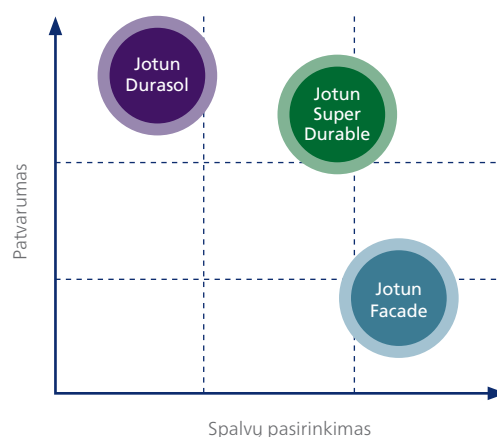

EKOLOGIJAI DRAUGIŠKAS PASIRINKIMAS

Kaskart naudodami Jotu produktus galite būti tikri, kad siekiate ekologiškesnės, tvaresnės ateities. Būdami draugiški gamtai, mūsų milteliniai dažai savyje neturitirpiklių, todėl dažymo metu į orą nėra išskiriami lakiejo organiniai junginiai LOJ. Panaudoti dažai gali būti perdirbti sunaudojant minimaliai energijos, saugiai ir lengvai. Be to, visi Jotun produktai yra bešviniai.